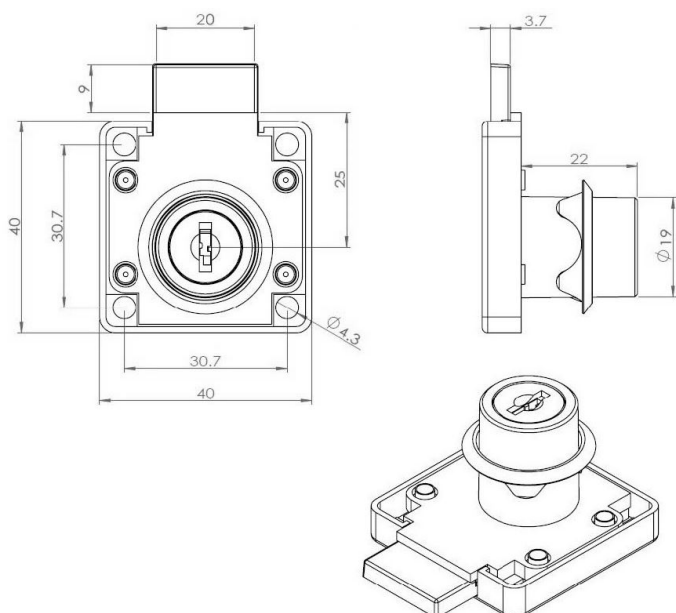

SISO A/S

Mileparken 11
DK-2740 Skovlunde
Denmark
VAT: DK 24786013

Phone +45 45 830 900

www.siso.dk
siso@siso.dk

Danske Bank
Nytorv Branch
Copenhagen
SWIFT: DABADKKK

Account no.
4180 3112 112936
IBAN Account
DK7230003112112936