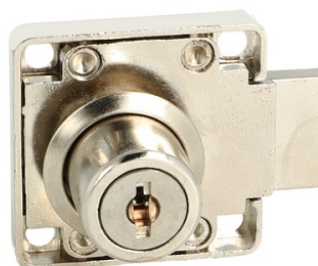

PRODUCT SHEET

Description:

Rim Lock 850, $\varnothing 19 \times 22 \text{mm}$, Left Hand, NPL, CK SISO, KA D20

Item number:

14.01.036-5

Units	Box	Carton	HS Code	Barcode
Pcs.	12	192	8301300000	
				5704866453929