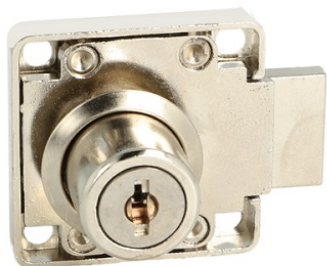

PRODUCT SHEET

Description:

Rim Lock 850, $\varnothing 19 \times 22 \text{mm}$, Left Hand, NPL, CK SISO, KA D20

Item number:

14.01.036-5

Units	Box	Carton	HS Code	Barcode
Pcs.	12	192	8301300000	
				5704866453929